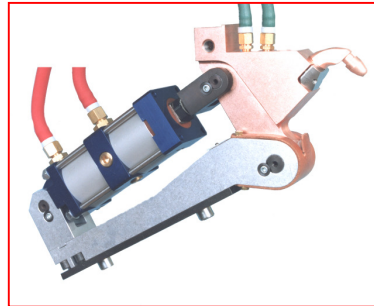

# PINCE MACHINE

MACHINE GUN

MASCHINENZANGE

Sero

*Pince ciseaux de faible encombrement*  
*Compact Z-type gun*  
*Kleine Scherenzange*

*Pince en Cé auto-centrante*  
*Self-centring C-type gun*  
*Selbstzentrierende C-Zange*

*Pince ciseaux à bras amovibles*  
*Interchangeable arm X-type gun*  
*Scherenzange mit abnehmbaren Armen*

*Culbuteur simple*  
*Single head gun*  
*Einfacher Kipper*

*Double culbuteur*  
*Twin head gun*  
*Doppelter Kipper*

*Pince ciseaux à dégagement*  
*Releasing articulated gun*  
*Freischneidezange*

*Culbuteur à dégagement*  
*Releasing head gun*  
*Freischneidekipper*

Sero

Z.I. du Puits, Luceau - 72500 Château du Loir  
☎ 00.33.(0)2.43.44.02.48 - ☎ 00.33.(0)2.43.44.57.65  
@ : serv@serv.fr - Web : www.serv.fr