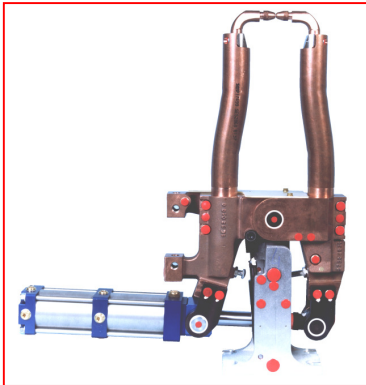

# PINCE MACHINE

MACHINE GUN

MASCHINENZANGE

Sero

*Pince ciseaux de faible encombrement*  
*Compact Z-type gun*  
*Kleine Scherenzange*

*Pince en Cé auto-centrante*  
*Self-centring C-type gun*  
*Selbstzentrierende C-Zange*

*Pince ciseaux à bras amovibles*  
*Interchangeable arm X-type gun*  
*Scherenzange mit abnehmbaren Armen*

*Culbuteur simple*  
*Single head gun*  
*Einfacher Kipper*

*Double culbuteur*  
*Twin head gun*  
*Doppelter Kipper*

*Pince ciseaux à dégagement*  
*Releasing articulated gun*  
*Freischneidezange*

*Culbuteur à dégagement*  
*Releasing head gun*  
*Freischneidekipper*

Sero

Z.I. du Puits, Luceau - 72500 Château du Loir  
☎ 00.33.(0)2.43.44.02.48 - ☎ 00.33.(0)2.43.44.57.65  
@ : serv@serv.fr - Web : www.serv.fr