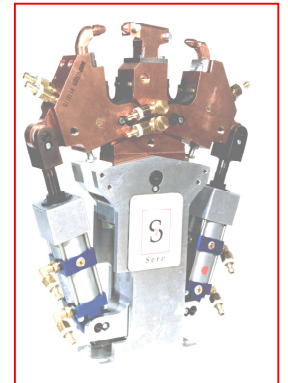

# PINCE MACHINE

MACHINE GUN

MASCHINENZANGE

Sero

*Pince ciseaux de faible encombrement*  
*Compact Z-type gun*  
*Kleine Scherenzange*

*Pince en Cé auto-centrante*  
*Self-centring C-type gun*  
*Selbstzentrierende C-Zange*

*Pince ciseaux à bras amovibles*  
*Interchangeable arm X-type gun*  
*Scherenzange mit abnehmbaren Armen*

*Culbuteur simple*  
*Single head gun*  
*Einfacher Kipper*

*Double culbuteur*  
*Twin head gun*  
*Doppelter Kipper*

*Pince ciseaux à dégagement*  
*Releasing articulated gun*  
*Freischneidezange*

*Culbuteur à dégagement*  
*Releasing head gun*  
*Freischneidekipper*

Sero

Z.I. du Puits, Luceau - 72500 Château du Loir  
☎ 00.33.(0)2.43.44.02.48 - ☎ 00.33.(0)2.43.44.57.65  
@ : serv@serv.fr - Web : www.serv.fr