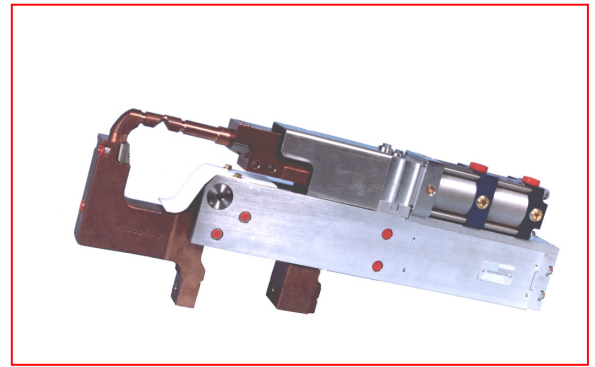

# PINCE MACHINE

MACHINE GUN

MASCHINENZANGE

Sero

*Pince ciseaux de faible encombrement*  
*Compact Z-type gun*  
*Kleine Scherenzange*

*Pince en Cé auto-centrante*  
*Self-centring C-type gun*  
*Selbstzentrierende C-Zange*

*Pince ciseaux à bras amovibles*  
*Interchangeable arm X-type gun*  
*Scherenzange mit abnehmbaren Armen*

*Culbuteur simple*  
*Single head gun*  
*Einfacher Kipper*

*Double culbuteur*  
*Twin head gun*  
*Doppelter Kipper*

*Pince ciseaux à dégagement*  
*Releasing articulated gun*  
*Freischneidezange*

*Culbuteur à dégagement*  
*Releasing head gun*  
*Freischneidekipper*

Sero

Z.I. du Puits, Luceau - 72500 Château du Loir  
☎ 00.33.(0)2.43.44.02.48 - ☎ 00.33.(0)2.43.44.57.65  
@ : serv@serv.fr - Web : www.serv.fr