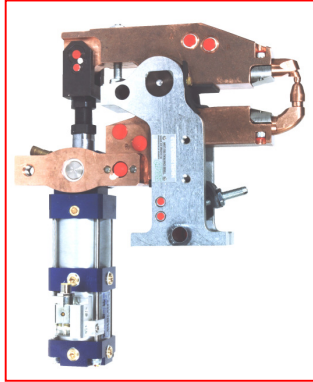

# PINCE MACHINE

MACHINE GUN

MASCHINENZANGE

Sero

*Pince ciseaux de faible encombrement*  
*Compact Z-type gun*  
*Kleine Scherenzange*

*Pince en Cé auto-centrante*  
*Self-centring C-type gun*  
*Selbstzentrierende C-Zange*

*Pince ciseaux à bras amovibles*  
*Interchangeable arm X-type gun*  
*Scherenzange mit abnehmbaren Armen*

*Culbuteur simple*  
*Single head gun*  
*Einfacher Kipper*

*Double culbuteur*  
*Twin head gun*  
*Doppelter Kipper*

*Pince ciseaux à dégagement*  
*Releasing articulated gun*  
*Freischneidezange*

*Culbuteur à dégagement*  
*Releasing head gun*  
*Freischneidekipper*

Sero

Z.I. du Puits, Luceau - 72500 Château du Loir  
☎ 00.33.(0)2.43.44.02.48 - ☎ 00.33.(0)2.43.44.57.65  
@ : serv@serv.fr - Web : www.serv.fr