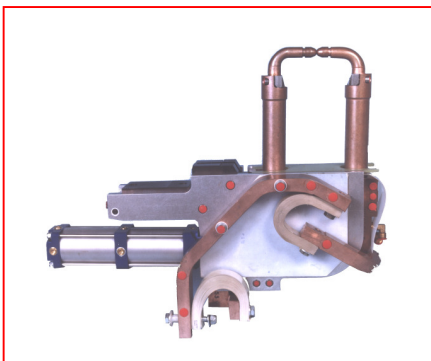

# PINCE MACHINE

MACHINE GUN

MASCHINENZANGE

Sero

*Pince ciseaux de faible encombrement*  
*Compact Z-type gun*  
*Kleine Scherenzange*

*Pince en Cé auto-centrante*  
*Self-centring C-type gun*  
*Selbstzentrierende C-Zange*

*Pince ciseaux à bras amovibles*  
*Interchangeable arm X-type gun*  
*Scherenzange mit abnehmbaren Armen*

*Culbuteur simple*  
*Single head gun*  
*Einfacher Kipper*

*Double culbuteur*  
*Twin head gun*  
*Doppelter Kipper*

*Pince ciseaux à dégagement*  
*Releasing articulated gun*  
*Freischneidezange*

*Culbuteur à dégagement*  
*Releasing head gun*  
*Freischneidekipper*

Sero

Z.I. du Puits, Luceau - 72500 Château du Loir  
☎ 00.33.(0)2.43.44.02.48 - ☎ 00.33.(0)2.43.44.57.65  
@ : serv@serv.fr - Web : www.serv.fr