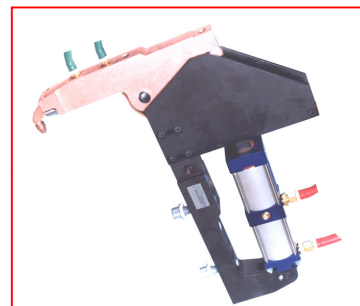

# PINCE MACHINE

MACHINE GUN

MASCHINENZANGE

Sero

*Pince ciseaux de faible encombrement*  
*Compact Z-type gun*  
*Kleine Scherenzange*

*Pince en Cé auto-centrante*  
*Self-centring C-type gun*  
*Selbstzentrierende C-Zange*

*Pince ciseaux à bras amovibles*  
*Interchangeable arm X-type gun*  
*Scherenzange mit abnehmbaren Armen*

*Culbuteur simple*  
*Single head gun*  
*Einfacher Kipper*

*Double culbuteur*  
*Twin head gun*  
*Doppelter Kipper*

*Pince ciseaux à dégagement*  
*Releasing articulated gun*  
*Freischneidezange*

*Culbuteur à dégagement*  
*Releasing head gun*  
*Freischneidekipper*

Sero

Z.I. du Puits, Luceau - 72500 Château du Loir  
☎ 00.33.(0)2.43.44.02.48 - ☎ 00.33.(0)2.43.44.57.65  
@ : serv@serv.fr - Web : www.serv.fr