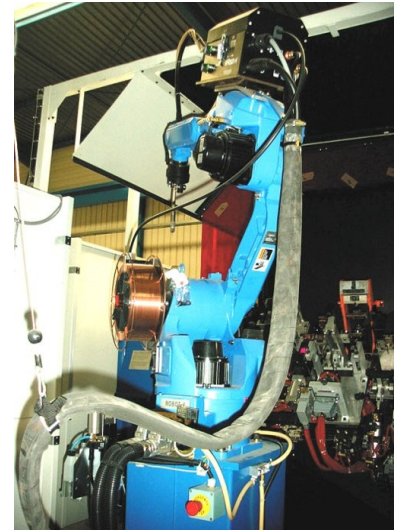

Serv

FAISCEAUX ROBOT

Une large gamme de faisceaux robot visant à fiabiliser vos installations

Faisceaux polyuréthanes pour application Soudage

Rénovation de faisceaux

Faisceaux spéciaux pour application M.A.G.

Faisceaux polyuréthanes pour application Préhension

Faisceaux annelés pour application robots spéciaux

Faisceaux annelés pour application encollage