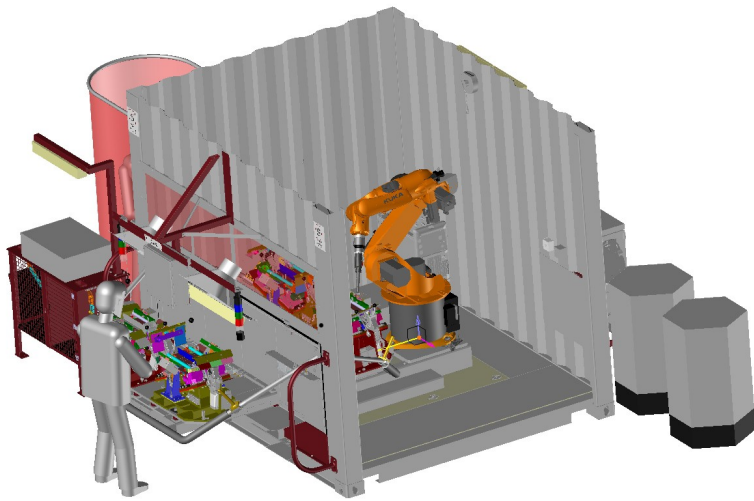

Serv

CELLULE ROBOTISÉE MIG – MAG - TIG

Cellule robotisée

SERV vous accompagne de la conception à l'intégration sur site.

- 1 Cellule complète
- 1 Robot
- 1 Générateur de soudure
- 1 table rotative
- 1 Contrôle qualité
- 1 Poste de retouche

Compacte
Compacte

Mobile
Mobile

Polyvalente
Polyvalente

Serv 

Z.I. du Puits, Luceau - 72500 Château du Loir
☎ 00.33.(0)2.43.44.02.48 - ✉ 00.33.(0)2.43.44.57.65
@ : serv@serv.fr - Web : www.serv.fr